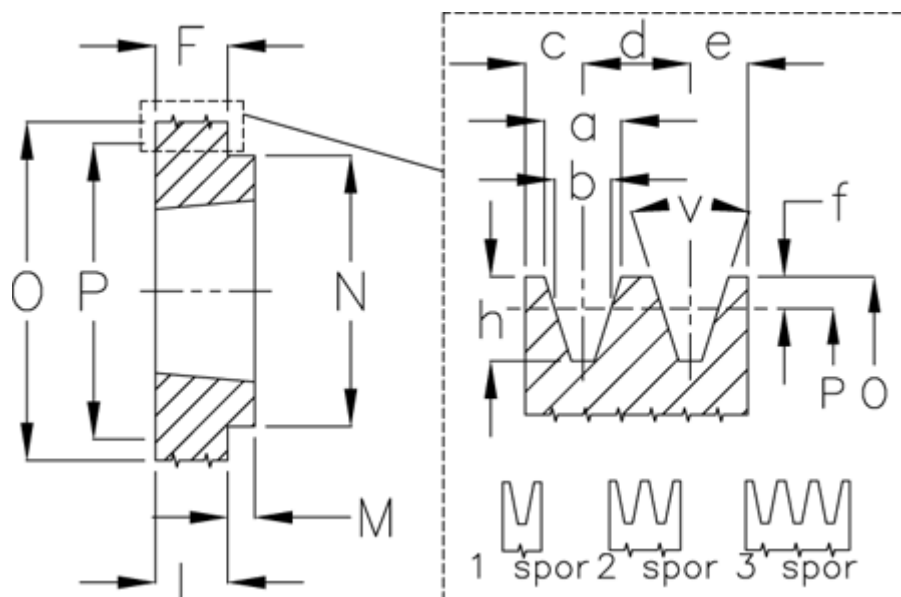

Varenummer: 604113010001  
 Beskrivelse: Kileremsskive SPZ 100/1 TL1210

## Mål

a	= 9.7	F	= 16	P	= 100
Antal spor	= 1	For bøsning	= 1210	Type	= SPZ
b	= 8.5	h	= 11.0	v	= 38 grader
Bøsning ø max.	= 32	J	= -		
c	= 8.0	L	= 25		
d	= 12.0	m	= 9		
e	= 8.0	N	= 85		
f	= 2.0	O	= 104.0		